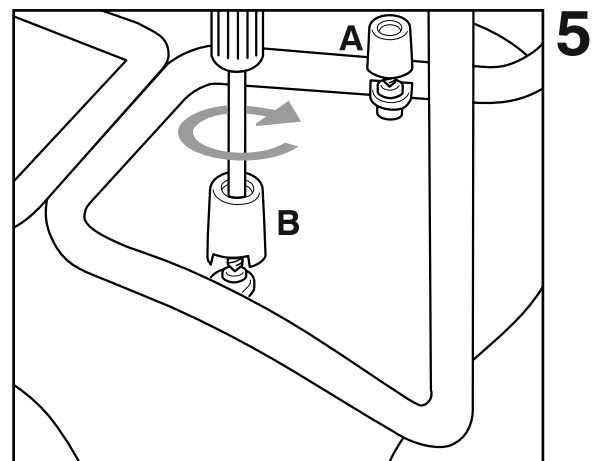

REXITE

2560.

OLIVIA Slim
design Raul Barbieri

Rev. 22.06.2016