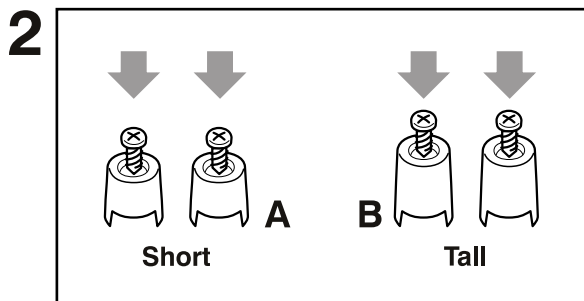

REXITE

2560.

OLIVIA Slim
design Raul Barbieri

Rev. 22.06.2016