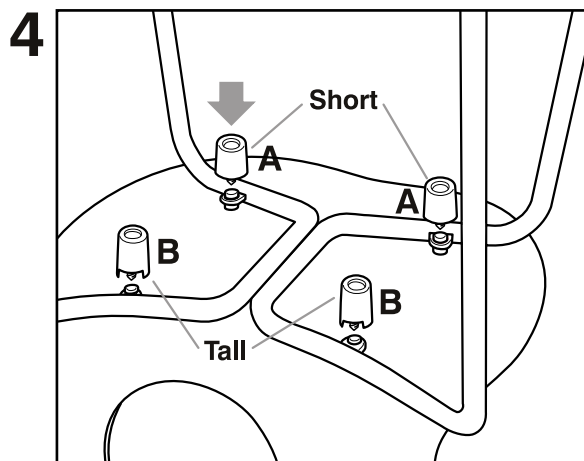

REXITE

2560.

OLIVIA Slim
design Raul Barbieri

Rev. 22.06.2016