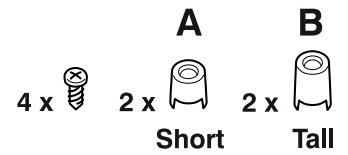

REXITE

2560.

OLIVIA Slim
design Raul Barbieri

Rev. 22.06.2016