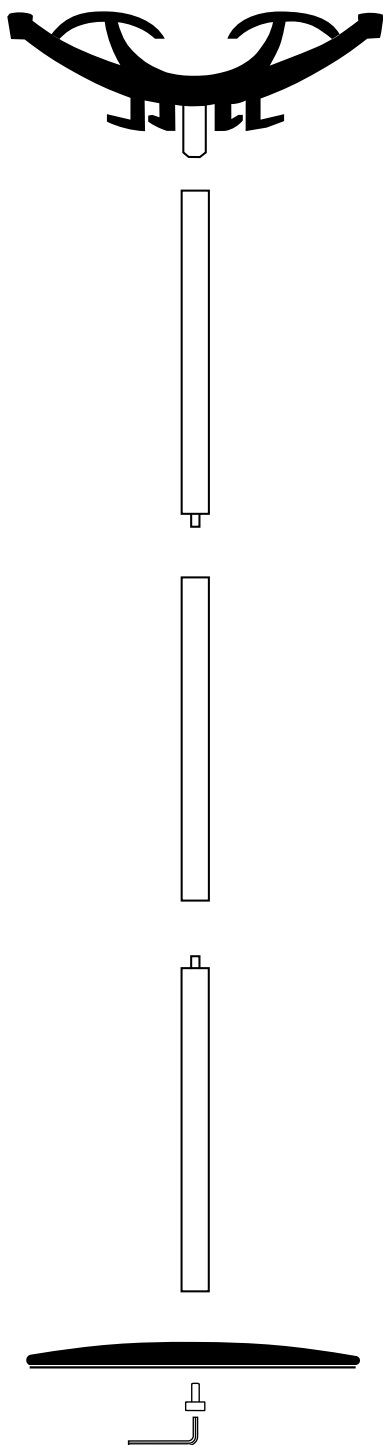

# REXITE

## DOPPIOPETTO

design Raul Barbieri

1090

1090 + 29